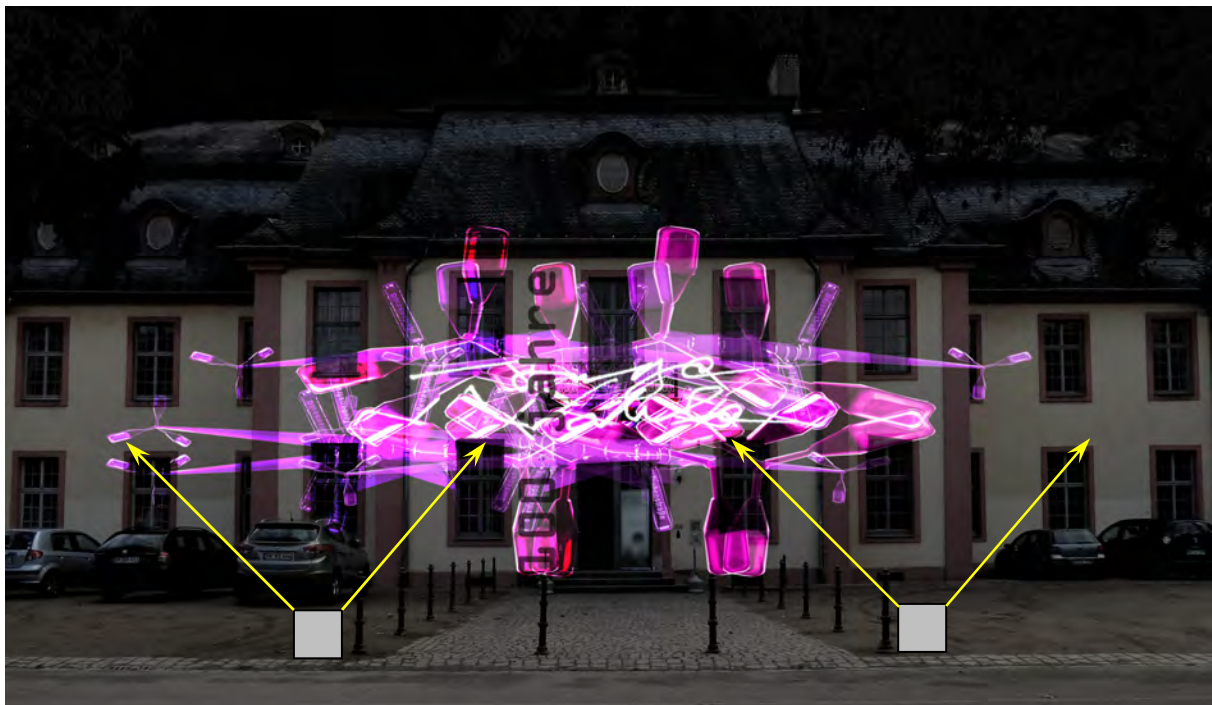

Auflesen

Inge Vahle über ihre Textilskulpturen: „ein Übergang vom Grafischen ins Plastische – von der Wand weg“, „Sinn durch Anordnung“

Hommage an **Inge Vahle** im Februar **2016**

Umlesen

Aus Objekten unserer alltäglichen Umgebung fügen sich Strukturen zusammen, die die Eingangsfassade der Orangerie unwinden. Sie erschaffen einen „unechten“, aber erfahrbaren Raum.

Die Besucher treten durch den Portikus aus Lichtstrukturen hindurch...

Zeit

21. Februar 2016, ab der Abenddämmerung 18:00 – 22:00 Uhr

Ort

Orangerie, Eingangsfassade (nach Möglichkeit auch in der Eingangshalle durch eine Projektion ergänzt).

In die Projektionssequenz kann der Titel der Veranstaltung eingearbeitet werden.

Die Projektoren sollen an zwei Standorten, rechts und links der Poller aufgebaut werden.

Hommage an **Inge Vahle** im Februar 2016