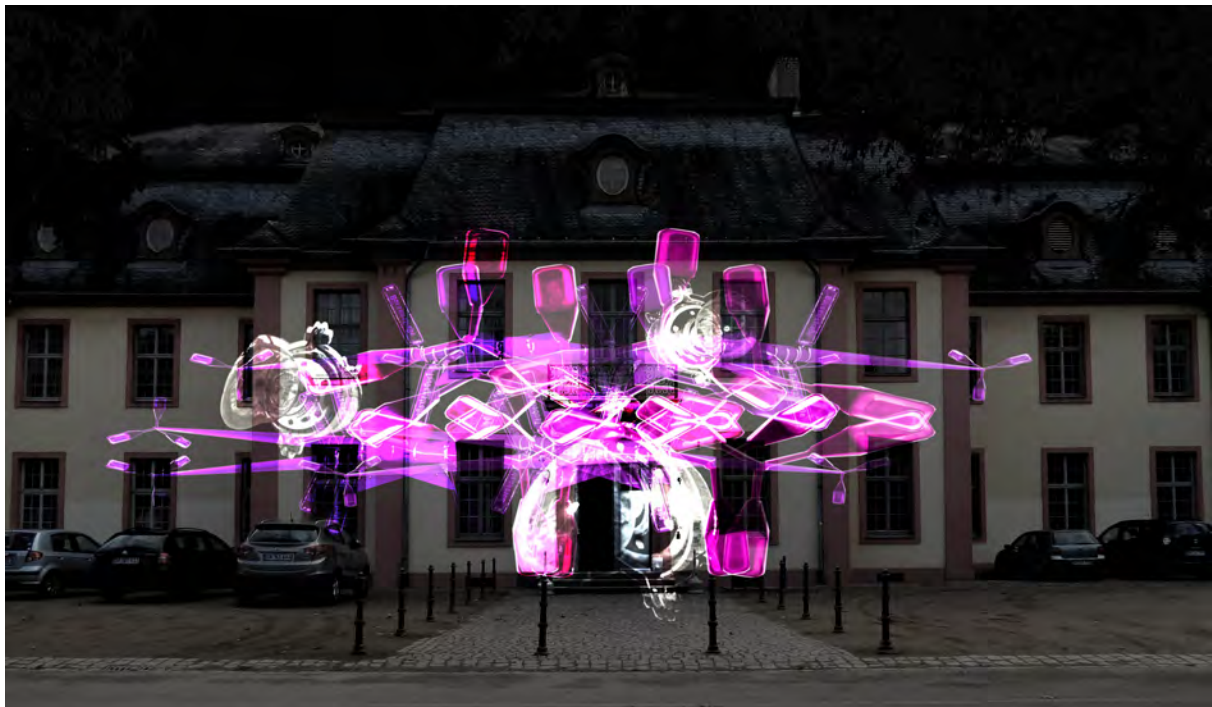

Hommage an **Inge Vahle** im Februar **2016**

Konzept für eine Lichtprojektion

100 Jahre Inge Vahle

Auflesen – Einlesen – Umlesen

lichtgewebe | projektion

von Jens Schader

Fassade Orangerie Darmstadt, temporäre Beamer-Projektion

Auflesen

Inge Vahle über ihre Textilskulpturen: „ein Übergang vom Grafischen ins Plastische – von der Wand weg“, „Sinn durch Anordnung“

Hommage an **Inge Vahle** im Februar **2016**

Umlesen

Aus Objekten unserer alltäglichen Umgebung fügen sich Strukturen zusammen, die die Eingangsfassade der Orangerie unwinden. Sie erschaffen einen „unechten“, aber erfahrbaren Raum.

Die Besucher treten durch den Portikus aus Lichtstrukturen hindurch...

Zeit

21. Februar 2016, ab der Abenddämmerung 18:00 – 22:00 Uhr

Ort

Orangerie, Eingangsfassade (nach Möglichkeit auch in der Eingangshalle durch eine Projektion ergänzt).

In die Projektionssequenz kann der Titel der Veranstaltung eingearbeitet werden.

Die Projektoren sollen an zwei Standorten, rechts und links der Poller aufgebaut werden.

Hommage an **Inge Vahle** im Februar 2016